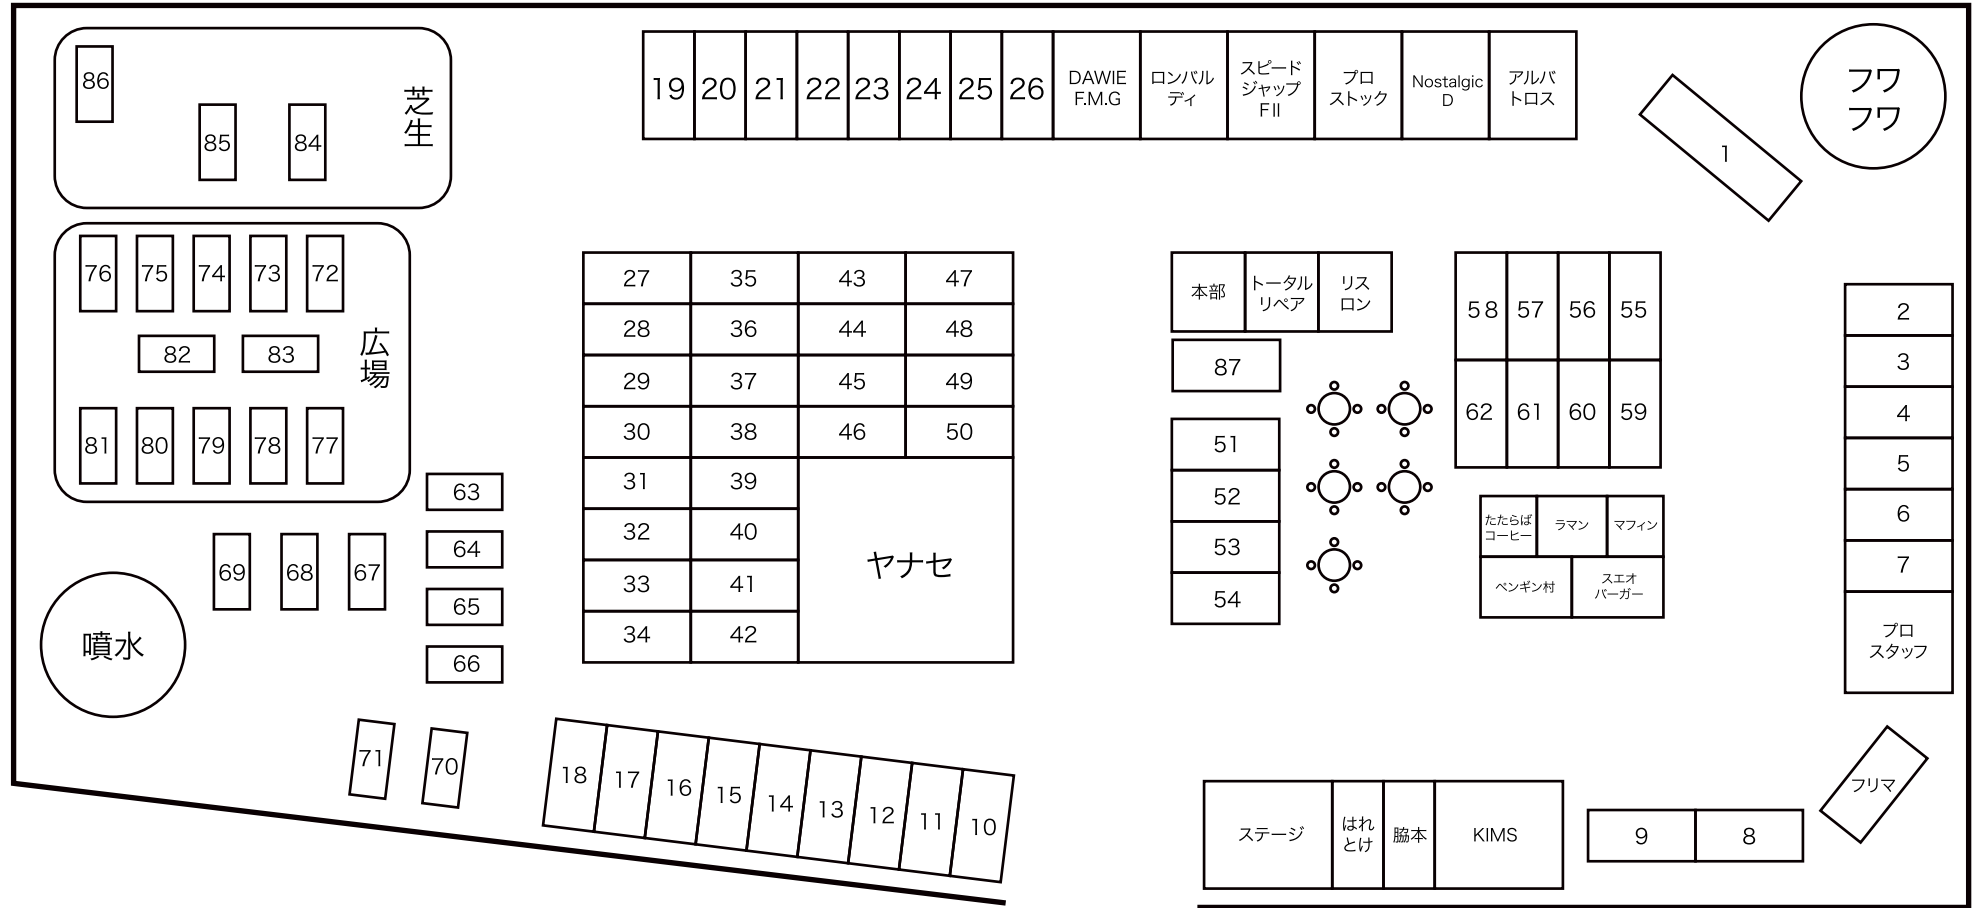

★ 本部テントで人気投票行っています。お子様にはお菓子をプレゼント! ★

- | | | | | | |
|-----------------|----------------|---------------|------------------|------------------|-----------------|
| 1 三菱ふそう | 15 バンブキン | 29 ヒーレースプライト | 43 FIAT500 | 58 イスズ117クーペ | 73 MB450SEL6.9 |
| 2 トヨベットヨエース | 16 ハンビー | 30 MG-YT | 44 ボルボアマゾン | 59 トヨタクレスト | 74 MB450SEL |
| 3 オベルオメガ | 17 ハンビー | 31 MG-TD | 45 ボルボ262C | 60 トヨタクラウン | 75 MB230 |
| 4 VWカルマンギア | 18 三菱パジェロ | 32 MG-TB | 46 サープ900 | 61 トヨタソアラ | 76 MB280CE |
| 5 VW TYPE I | 19 ダットサン1000 | 33 MG-TA | 47 フェラーリF360オープン | 62 マツダファミリア1000 | 77 MBS320 |
| 6 VW TYPE II | 20 フェアレディ2000 | 34 AFORD | 48 ランチアファミリア | 63 BMW2000C | 78 AMG500SEC |
| 7 VW TYPE III | 21 プリンスグロリアワゴン | 35 HONDA BEET | 49 アルファ131ラリー | 64 アストンDB2MK3 | 79 MB560SEL |
| 8 VW TYPE II | 22 サニーバン | 36 HONDA S800 | 50 アルファ2000GTV | 65 アストンDB2 | 80 MB280S |
| 9 VW TYPE II | 23 スカイラインGTR | 37 HONDA LIFE | 51 グリフォン | 66 FIAT509 | 81 MB300SEL-3.5 |
| 10 コルベットスティングレー | 24 スカイラインケンメリ | 38 三菱ミニカ | 52 日産フェアレディS30 | 67 カウンタック | 82 MB250SL |
| 11 フォードマスタング | 25 スカイラインワゴン | 39 スバル360 | 53 三菱ランサーターボ | 68 MB300SLガルウィング | 83 MB190SL |
| 12 マーキュリークーガー | 26 スバルレガシー | 40 マツダR360 | 54 スバルブラッド | 69 ジャガーE-TYPE | 84 MB280SEL-3.5 |
| 13 クライスラー300 | 27 MINI | 41 BMWイセッタ | 55 トヨタ800 | 70 日産フェアレディZ432 | 85 ビュイックリビエラ |
| 14 シボレーアストロ | 28 スプライトMKIV | 42 BMWイセッタ | 56 トヨタトレノ | 71 テロリアン | 86 ベントレーコンチネンタル |
| | | | 57 トヨタソアラ | 72 MB300GDオープン | 87 スズキバンバン |